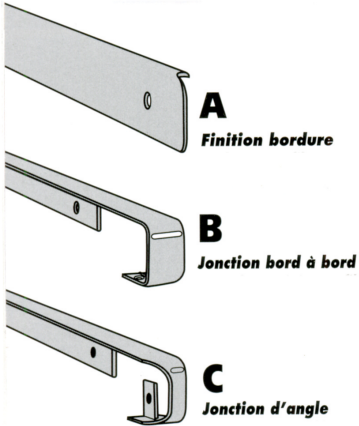

### Description

**NORDLINGERBORDURES POUR PANNEAUX BOIS**  
ACCESSOIRES POUR MEUBLES DE CUISINE  
Profil de finition alu pour plan de travail  
Quart de rond - double radius rayon 9-11 mm  
Pour épaisseur plan de travail 38 mm  
Profil B jonction bord à bord quart de rond double radius 9-11 mm ép. 38 mm fin. alu

### Caractéristiques

Type : profil de jonction bord à bord

Prix : 39.12 euros TTC