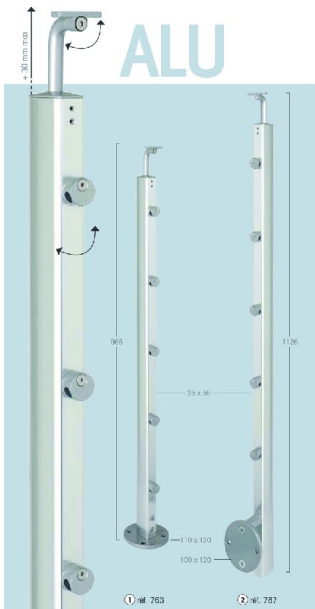

Code Balitrand : 893.289

Référence fournisseur : 787

Description

BURGERBALUSTRADES - MAINS COURANTES

Collection GARDA

Les garde-corps BOIS & MÉTAL

Poteau supplémentaire fixation latérale " ALU "

H. 1126 mm section 35 x 55 mm base 100x120 mm

Poteau supplémentaire fixation latérale " ALU "

Code Balitrand : 893.289

Référence fournisseur : 787

Caractéristiques

Types : poteau et accessoires

Prix : 85.51 euros TTC

Article en promotion du 13.05.2024 au 31.08.2024