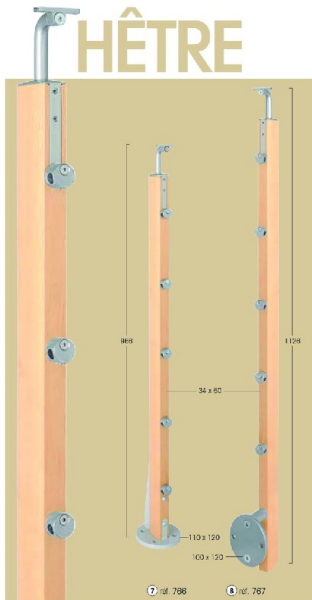

Code Balitrand : 893.282

Référence fournisseur : 766

Description

BURGERBALUSTRADES - MAINS COURANTES

Collection GARDA

Les garde-corps BOIS & MÉTAL

Poteau supplémentaire fixation à plat " Hêtre "

H. 966 mm section 34 x 60 mm base 110x120 mm

Poteau supplémentaire fixation à plat " Hêtre "

Code Balitrand : 893.282

Référence fournisseur : 766

Caractéristiques

Types : poteau et accessoires

Prix : 70.79 euros TTC

Article en promotion du 13.05.2024 au
31.08.2024