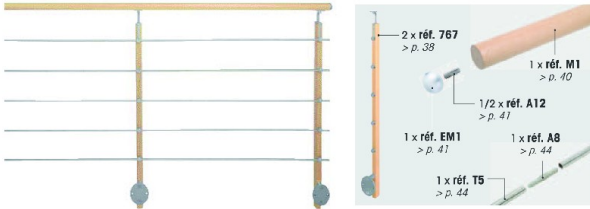

Code Balitrand : 893.281

Référence fournisseur : 809

Description

BURGERBALUSTRADES - MAINS COURANTES

Collection GARDA

Les garde-corps BOIS & MÉTAL

Pack Hêtre - lg. 2 m poteau fixation latérale

Composition: 1 main courante Hêtre + 2

assembleurs Ø 12x50 mm

+ 1 embouts de finition de main courante + 2

poteaux h.1126 mm

+ 5 tubes inox Ø 10 x 2000 mm + 10 capuchons

de finition + 5 assembleurs Ø 8x50 mm

Pack Hêtre prêt à poser " INOLINE " poteau fixation latérale hêtre inox A2