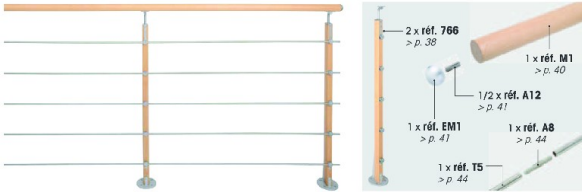

Code Balitrand : 893.280

Référence fournisseur : 808

Description

BURGERBALUSTRADES - MAINS COURANTES

Collection GARDA

Les garde-corps BOIS & MÉTAL

Pack Hêtre - lg. 2 m poteau fixation à plat

Composition: 1 main courante Hêtre + 2 assembleurs Ø 12x50 mm

+ 1 embouts de finition de main courante + 2 poteaux h.966 mm

+ 5 tubes inox Ø 10 x 2000 mm + 10 capuchons de finition + 5 assembleurs Ø 8x50 mm d

Pack Hêtre prêt à poser " INOLINE " poteau fixation à plat hêtre inox A2