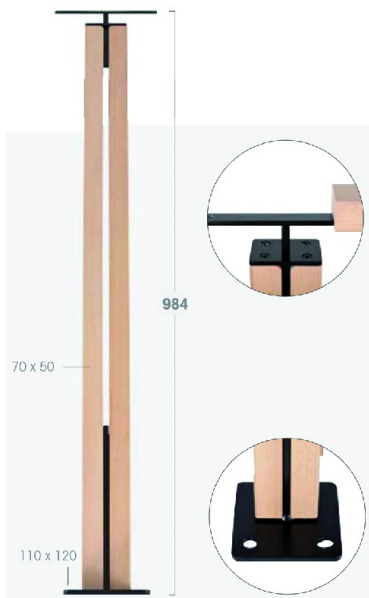

Code Balitrand : 893.180

Référence fournisseur : 85

Description

BURGERBALUSTRADES - MAINS COURANTES

Collection GARDA

Les garde-corps BOIS & MÉTAL

Poteau supplémentaire " NERO "

Poteau supplémentaire " NERO " hauteur 984 mm

Code Balitrand : 893.180

Référence fournisseur : 85

Caractéristiques

Types : poteau et accessoires

Prix : 76.00 euros TTC