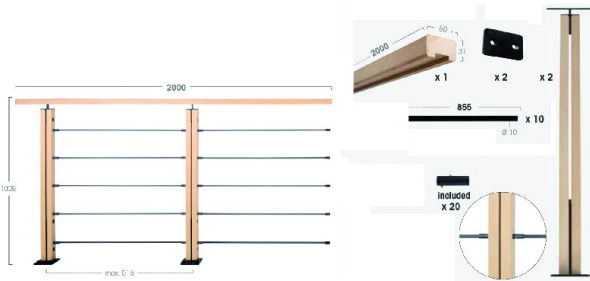

Code Balitrand : 893.164

Référence fournisseur : 87

Description

BURGERBALUSTRADES - MAINS COURANTES

Collection GARDA

Les garde-corps BOIS & MÉTAL

Pack prêt à poser " NERO " Hêtre et tubes

Remplissage tube laqué noir

composition: 1 main courante + 2 embouts

2 poteaux + 10 tubes en acier laqué noir + 20 manchons

Pack prêt à poser " NERO " Hêtre et tubes dim.
2000x1009 mm

Code Balitrand : 893.164

Référence fournisseur : 87