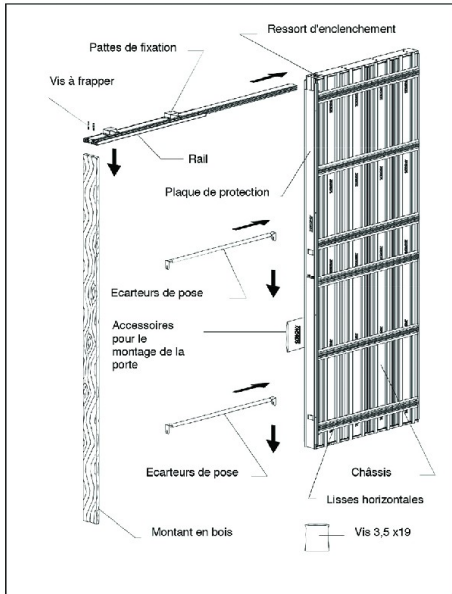

Code Balitrand : 890.420

Référence fournisseur : 4692N