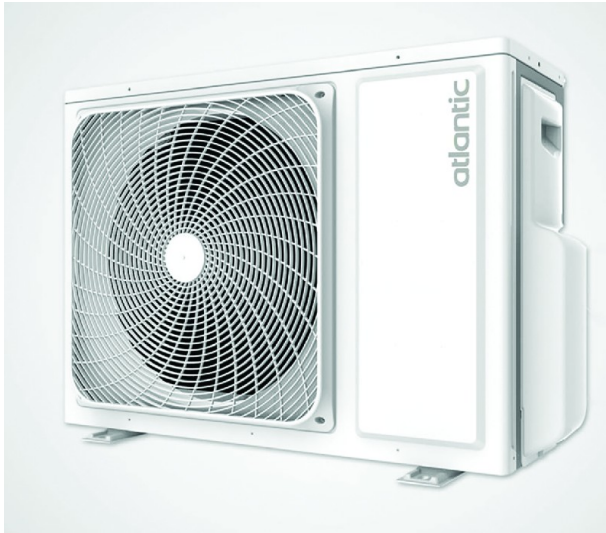

Code Balitrand : 884.148

Référence fournisseur : 872030

Description

ATLANTIC CLIMCLIMATISATION "ATLANTIC"
SPLITS DC R32 INVERTER MURAUX
REVERSIBLES DOJO Eco
SEER : A++
SCOP : A+

Unité extérieure DOJO R32 1U012DBRB - HxLxP
553x800x275 mm - 3,6 KW

Code Balitrand : 884.148

Référence fournisseur : 872030

Prix : 775.20 euros TTC