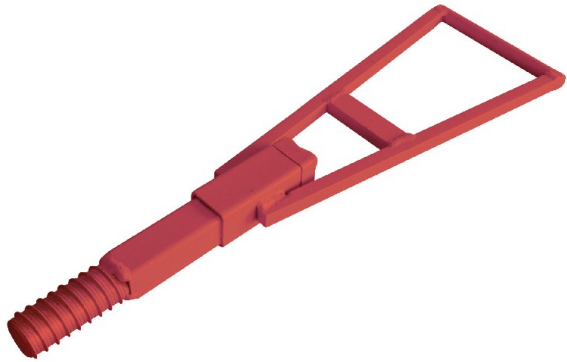

Code Balitrand : 863.809

Référence fournisseur : 28714

Description

**COFRASUDACCESSOIRES POUR
FERRAILLAGE BETON ARME
ESPACEURS DE COFFRAGE**
Extracteurs de cônes plastique

Extracteur de cône plastique - utilisé pour extraire
le cône du voile après décoffrage

Code Balitrand : 863.809

Référence fournisseur : 28714

Prix : 137.64 euros TTC