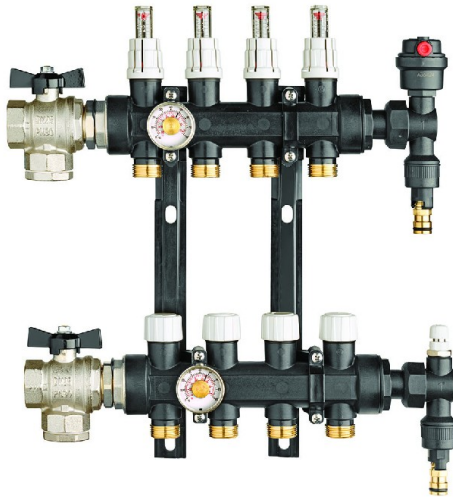

Code Balitrand : 822.538

Référence fournisseur : 14180611

Description

RBMCHAUFFAGE PAR LE SOL

Collecteur pour plancher chauffant hydraulique

MODULARITÉ MAXIMALE

PEU D'ENCOMBREMENT

LECTURE DIRECTE DES REGLAGES

RAPIDITÉ D'INSTALLATION

PRÉ-MONTAGE ÉTANCHE

MEMOIRE DES REGLAGES

RACCORDEMENT RAPIDE

Collecteur COMPACTS EN POLYMÈRE FOCUS

PLANCHER CHAUFFANT

1 - Nouvelle vanne double sens d'alimentation

2 - Accessoire ByPass

3 - Embout de terminaison

4 - Débitmètre gradué hors d'eau sur le collecteur départ

Corps : Polymère (Pa66 + 30%FV)

Collecteur 10 séparations compacts en

POLYMÈRE FOCUS pour plancher chauffant

débit nominal 1900 l/h chauffage 22,1 kW