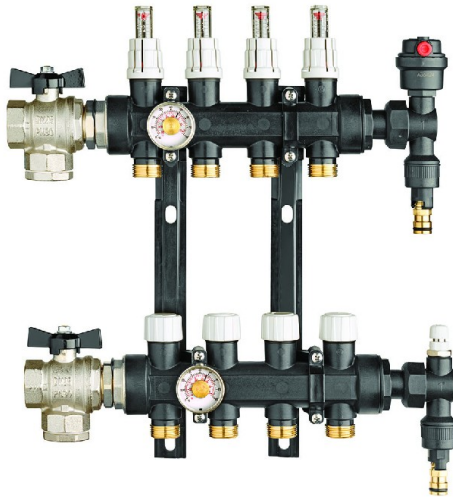

Code Balitrand : 822.537

Référence fournisseur : 14170611

RACCORDEMENT RAPIDE

Collecteur COMPACTS EN POLYMÈRE FOCUS

PLANCHER CHAUFFANT

1 - Nouvelle vanne double sens d'alimentation

2 - Accessoire ByPass

3 - Embout de terminaison

4 - Débitmètre gradué hors d'eau sur le collecteur départ

Corps : Polymère (Pa66 + 30%FV)

Collecteur 9 séparations compacts en

POLYMÈRE FOCUS pour plancher chauffant

débit nominal 1710 l/h chauffage 19,9 kW

climatisation 9,9 kW

Code Balitrand : 822.537

Référence fournisseur : 14170611