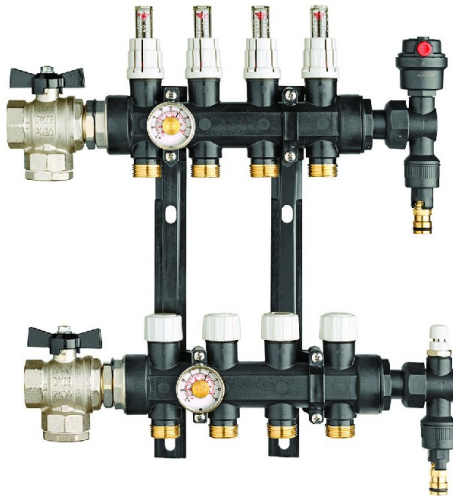

Code Balitrand : 822.536

Référence fournisseur : 14160611

Description

RBMCHAUFFAGE PAR LE SOL

Collecteur pour plancher chauffant hydraulique

MODULARITÉ MAXIMALE

PEU D'ENCOMBREMENT

LECTURE DIRECTE DES REGLAGES

RAPIDITÉ D'INSTALLATION

PRÉ-MONTAGE ÉTANCHE

MEMOIRE DES REGLAGES

RACCORDEMENT RAPIDE

Collecteur COMPACTS EN POLYMÈRE FOCUS

PLANCHER CHAUFFANT

1 - Nouvelle vanne double sens d'alimentation

2 - Accessoire ByPass

3 - Embout de terminaison

4 - Débitmètre gradué hors d'eau sur le collecteur départ

Corps : Polymère (Pa66 + 30%FV)

Collecteur 8 séparations compacts en

POLYMÈRE FOCUS pour plancher chauffant

débit nominal 1520 l/h chauffage 17,7 kW