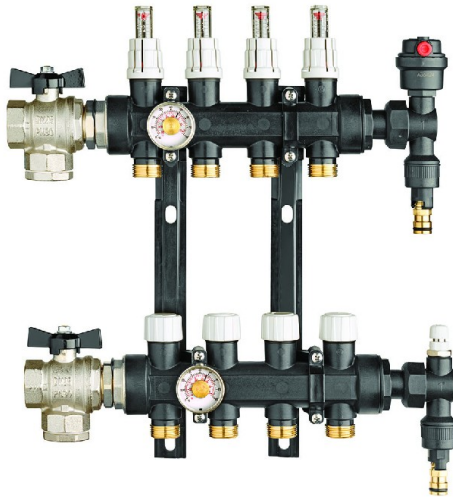

Code Balitrand : 822.533

Référence fournisseur : 14130611

RACCORDEMENT RAPIDE

Collecteur COMPACTS EN POLYMÈRE FOCUS

PLANCHER CHAUFFANT

1 - Nouvelle vanne double sens d'alimentation

2 - Accessoire ByPass

3 - Embout de terminaison

4 - Débitmètre gradué hors d'eau sur le collecteur départ

Corps : Polymère (Pa66 + 30%FV)

Collecteur 5 séparations compacts en

POLYMÈRE FOCUS pour plancher chauffant

débit nominal 950 l/h chauffage 11,0 kW

climatisation 5,5 kW

Code Balitrand : 822.533

Référence fournisseur : 14130611