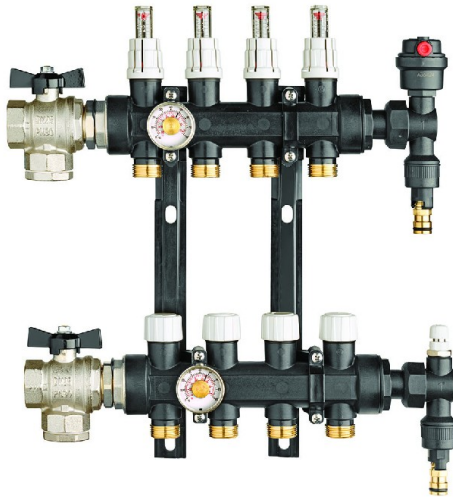

Code Balitrand : 822.531

Référence fournisseur : 14110611

Description

RBMCHAUFFAGE PAR LE SOL

Collecteur pour plancher chauffant hydraulique

MODULARITÉ MAXIMALE

PEU D'ENCOMBREMENT

LECTURE DIRECTE DES REGLAGES

RAPIDITÉ D'INSTALLATION

PRÉ-MONTAGE ÉTANCHE

MEMOIRE DES REGLAGES

RACCORDEMENT RAPIDE

Collecteur COMPACTS EN POLYMÈRE FOCUS

PLANCHER CHAUFFANT

1 - Nouvelle vanne double sens d'alimentation

2 - Accessoire ByPass

3 - Embout de terminaison

4 - Débitmètre gradué hors d'eau sur le collecteur départ

Corps : Polymère (Pa66 + 30%FV)

Collecteur 3 séparations compacts en

POLYMÈRE FOCUS pour plancher chauffant

débit nominal 570 l/h chauffage 6,6 kW