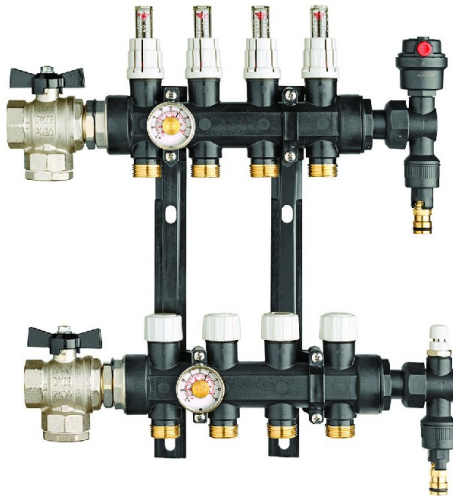

Code Balitrand : 822.530

Référence fournisseur : 14100611

Description

RBMCHAUFFAGE PAR LE SOL

Collecteur pour plancher chauffant hydraulique

MODULARITÉ MAXIMALE

PEU D'ENCOMBREMENT

LECTURE DIRECTE DES REGLAGES

RAPIDITÉ D'INSTALLATION

PRÉ-MONTAGE ÉTANCHE

MEMOIRE DES REGLAGES

RACCORDEMENT RAPIDE

Collecteur COMPACTS EN POLYMÈRE FOCUS

PLANCHER CHAUFFANT

1 - Nouvelle vanne double sens d'alimentation

2 - Accessoire ByPass

3 - Embout de terminaison

4 - Débitmètre gradué hors d'eau sur le collecteur départ

Corps : Polymère (Pa66 + 30%FV)

Collecteur 2 séparations compacts en

POLYMÈRE FOCUS pour plancher chauffant

débit nominal 380 l/h chauffage 4,4 kW