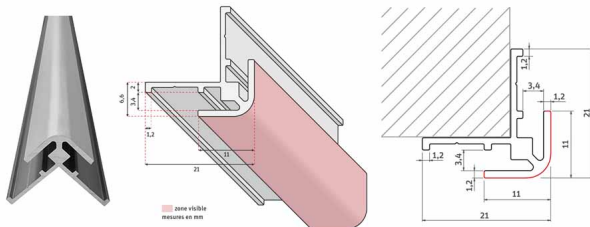

Code Balitrand : 819.115

Référence fournisseur : 1420000326

Description

ROTH FRANCE ACCESSOIRES DE DOUCHES

Accessoires pour Panneaux décoratifs

Profils d'angle extérieur

Pour panneaux de 3mm d'épaisseur,
jonction d'angle extérieur entre deux panneaux

Profils d'angle extérieur - hauteur 2550 mm -
finition Aluminium mat

Code Balitrand : 819.115

Référence fournisseur : 1420000326

Caractéristiques

MARQUE : ROTHALUX

Prix : 81.60 euros TTC