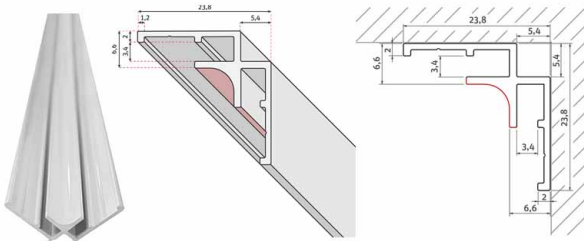

Code Balitrand : 819.114

Référence fournisseur : 1420000324

Description

ROTH FRANCE ACCESSOIRES DE DOUCHES

Accessoires pour Panneaux décoratifs

Profils d'angle intérieur

Pour panneaux 3 mm d'épaisseur,
jonction d'angle intérieur entre deux panneaux

Profils d'angle intérieur - hauteur 2550 mm -
finition Blanc

Code Balitrand : 819.114

Référence fournisseur : 1420000324

Caractéristiques

MARQUE : ROTHALUX

Prix : 81.60 euros TTC