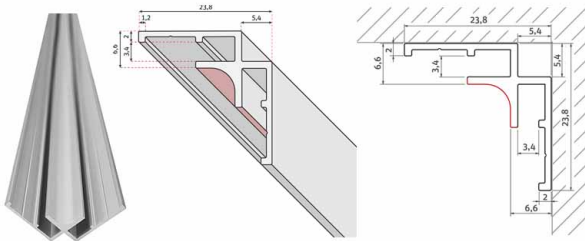

Code Balitrand : 819.113

Référence fournisseur : 1420000323

Description

ROTH FRANCE ACCESSOIRES DE DOUCHES

Accessoires pour Panneaux décoratifs

Profils d'angle intérieur

Pour panneaux 3 mm d'épaisseur,
jonction d'angle intérieur entre deux panneaux

Profils d'angle intérieur - hauteur 2550 mm -
finition Aluminium mat

Code Balitrand : 819.113

Référence fournisseur : 1420000323

Caractéristiques

MARQUE : ROTHALUX

Prix : 81.60 euros TTC