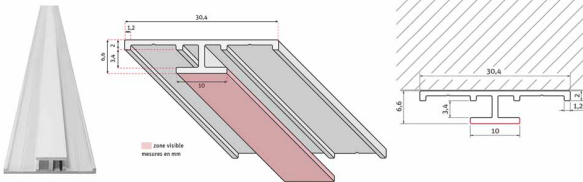

Code Balitrand : 819.112

Référence fournisseur : 1420000330

Description

ROTH FRANCE ACCESSOIRES DE DOUCHES

Accessoires pour Panneaux décoratifs

Profils de liaison

Pour panneaux de 3mm d'épaisseur,
jonction en prolongement entre deux panneaux

Profils de liaison - hauteur 2550 mm - finition
Blanc

Code Balitrand : 819.112

Référence fournisseur : 1420000330

Caractéristiques

MARQUE : ROTHALUX

Prix : 75.60 euros TTC