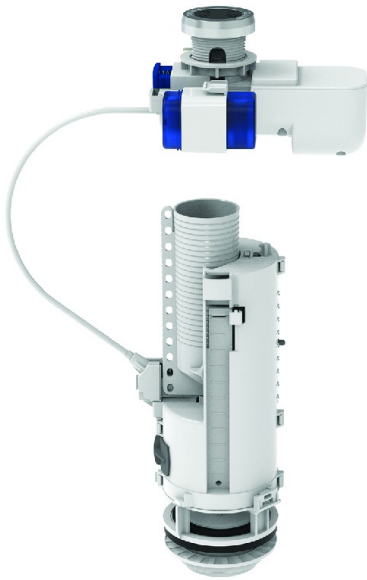

Code Balitrand : 817.570

Référence fournisseur : 10009296

Description

SIAMP MÉCANISMES DE CHASSE

Mécanisme sans contact

Mécanisme sans contact Optima Auto 3/6 L

Hygiène : un actionnement automatique sans toucher le bouton

Economie d'eau : petite ou grande chasse selon le geste employé par la main

Robustesse : le mécanisme de base (hors dispositif électronique) est st

Mécanisme WC sans contact Optima Auto 3/6 L

Alimentation : 4 piles standards type AA (non fournies)

Code Balitrand : 817.570

Référence fournisseur : 10009296

Caractéristiques

Modèle : Optima auto

Marque : SIAMP

Prix : 122.28 euros TTC