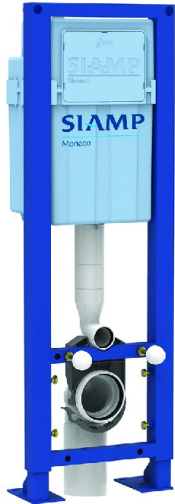

Code Balitrand : 816.735

Référence fournisseur : 31 3101 10

Description

SIAMPBATI-SUPPORT

BATI-SUPPORT

Bâti-support Autoportant Nu SIAMP INGENIO ESSENTIEL

100% AUTOPORTANT (sans fixation murale nécessaire)

Précision de pose : SIMPLE et RAPIDE

Des innovations pour une installation INTUITIVE

Installation sur sol ou mur porteur

- Structure autoportante résis

Bâti-support Autoportant Nu SIAMP INGENIO ESSENTIEL

Code Balitrand : 816.735

Référence fournisseur : 31 3101 10

Caractéristiques

Modèle bati support : Ingénio Essentiel

Marque plaques de commande : SIAMP

Marque : SIAMP

Prix : 381.84 euros TTC