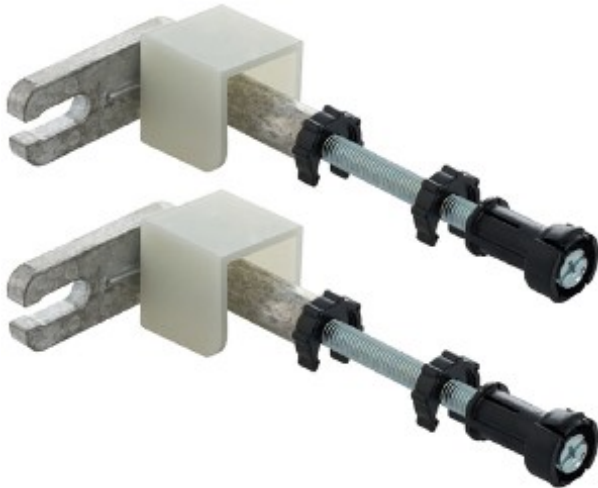

Code Balitrand : 816.487

Référence fournisseur : 111.815.00.1

Description

GEBERITBATI-SUPPORT

BATI-SUPPORT

Accessoires de raccordement
Pour cuvettes suspendues

Jeu de fixations murales Duofix - réglables en
profondeur 13-20 cm

Code Balitrand : 816.487

Référence fournisseur : 111.815.00.1

[Fiche fournisseur](#)

Caractéristiques

Marque : GEBERIT

Prix : 62.35 euros TTC