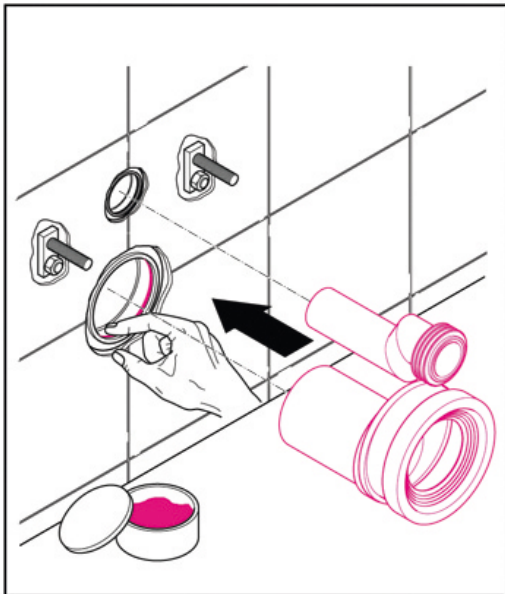

Code Balitrand : 816.447

Référence fournisseur : 405.116.00.1

Description

GEBERITBATI-SUPPORT

BATI-SUPPORT

Accessoires de raccordement
Pour cuvettes suspendues

Jeu de manchettes WC suspendus - désaxées 2,5
cm

Code Balitrand : 816.447

Référence fournisseur : 405.116.00.1

[Fiche fournisseur](#)

Caractéristiques

Marque : GEBERIT

Prix : 195.78 euros TTC