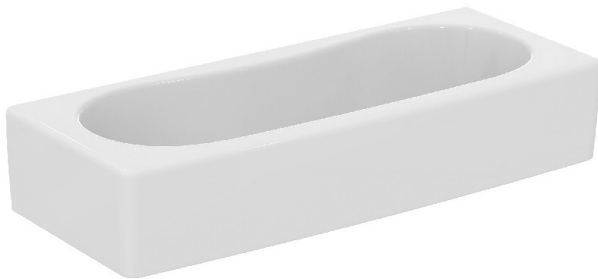

Code Balitrand : 808.444

Référence fournisseur : S327501

Description

IDEAL STANDARD COLLECTIVITÉ
PRoduits pour collectivités
PRODUITS COLLECTIVITE PORCHER OU
IDEAL STANDARD
Lavabos CONTOUR 21
Lavabo collectif Contour 21 100 x 40 cm

Code Balitrand : 808.444

Référence fournisseur : S327501

Caractéristiques

Dimension L x l : 100 x 40 cm
Modèle : contour 21
Marque : PORCHER

Prix : 261.84 euros TTC