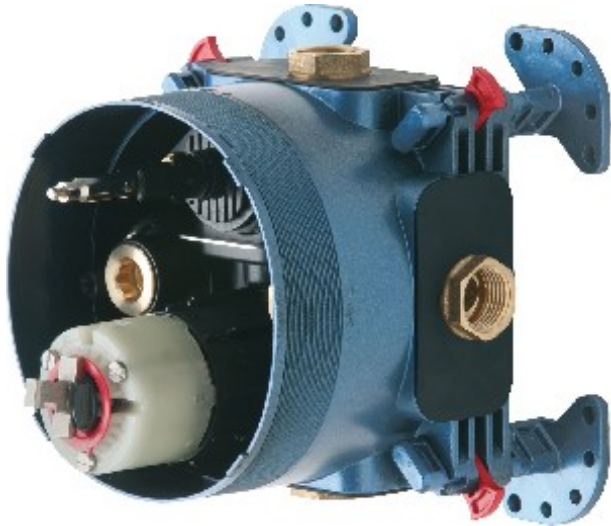

Code Balitrand : 806.885

Référence fournisseur : A1000NU

Description

IDEAL STANDARD ROBINETTERIE DOUCHE
Mitigeurs douche IDEAL STANDARD
Mitigeurs CONNECT BLUE

Boîte à encastrer Easy Box - profondeur 73-95 mm

Code Balitrand : 806.885

Référence fournisseur : A1000NU

[Fiche fournisseur](#)

Caractéristiques

Marque : IDEAL STANDARD
Pose : encastré

Prix : 114.00 euros TTC