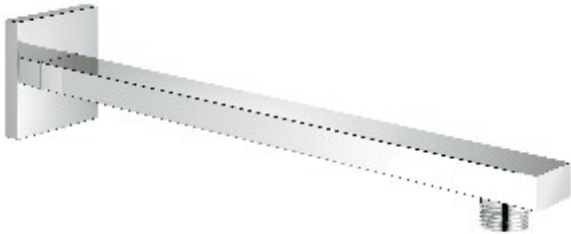

Code Balitrand : 746.380

Référence fournisseur : 27709000

Description

GROHE S.A.R.L.HYDROTHERAPIE

Bras de douche et becs déverseurs

Modèles GROHE

Bras de douche Rainshower - filetage 15x21 - L
286 mm - chromé

Code Balitrand : 746.380

Référence fournisseur : 27709000

Caractéristiques

Diamètre : 286 mm

Marque : GROHE

Prix : 149.98 euros TTC