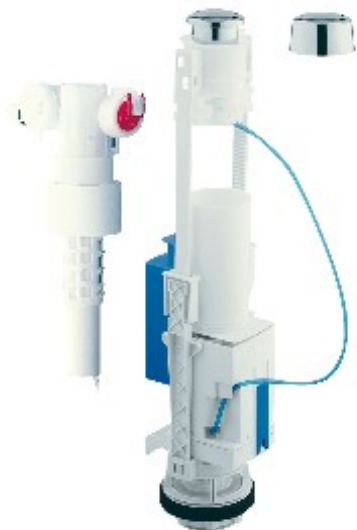

Code Balitrand : 746.230

Référence fournisseur : 37498PI0

Description

GROHE S.A.R.L.MÉCANISMES DE CHASSE

Mécanismes de chasse GROHE

Mécanismes complets

Mécanisme ECO SET

Robinet flotteur 1/2" - soupape DT AV1 -
commande par bouton poussoir touche Eco - jeu
de fixations

Mécanisme de chasse Eco Set

Code Balitrand : 746.230

Référence fournisseur : 37498PI0

Caractéristiques

Modèle : eco set

Marque : GROHE

Prix : 111.49 euros TTC