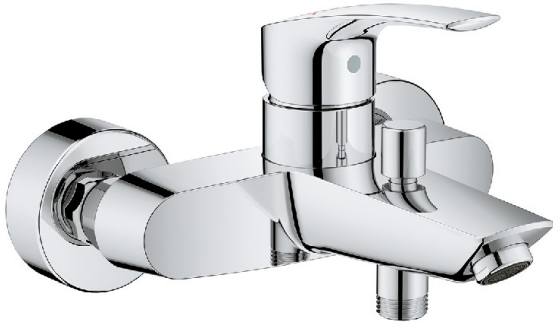

Code Balitrand : 746.120

Référence fournisseur : 32158003

##### **GROHE S.A.R.L.ROBINETTERIE BAIN-DOUCHE**

Mitigeurs bain-douche GROHE

Mitigeurs EUROSART

Mitigeur bain-douche mural Eurosmart - finition chromé

Code Balitrand : 746.120

Référence fournisseur : 32158003