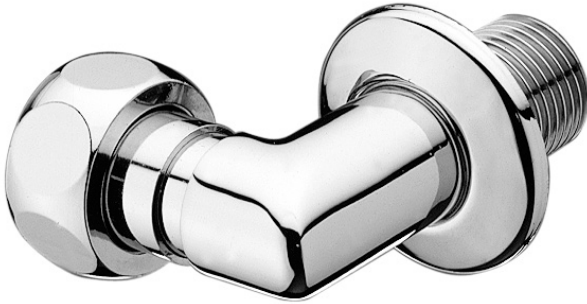

Code Balitrand : 742.208

Référence fournisseur : 6216

Description

PRESTOROBINETTERIE TEMPORISEE
ROBINETS TEMPORISES DE DOUCHES
Raccord coudé
Pour robinets de douches PRESTO - laiton chromé

Raccord coudé réglable - chromé - écrou 20x27 - douille M 15x21 - rosace

Code Balitrand : 742.208

Référence fournisseur : 6216

Caractéristiques

Marque : PRESTO

Prix : 33.26 euros TTC