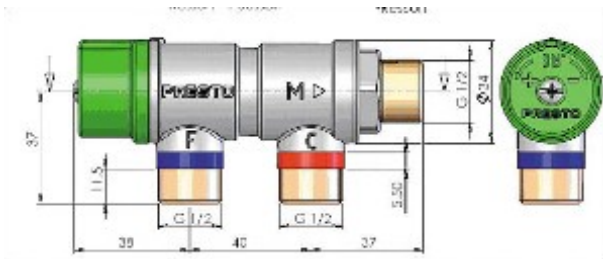

#### Description

**PRESTOROBINETTERIE TEMPORISEE**  
**ROBINETS TEMPORISES DE DOUCHES**  
 Régulateurs thermostatiques de sécurité  
 Entrées parallèles

Régulateur thermostatique - entrées en 1/2"

Code Balitrand : 742.138