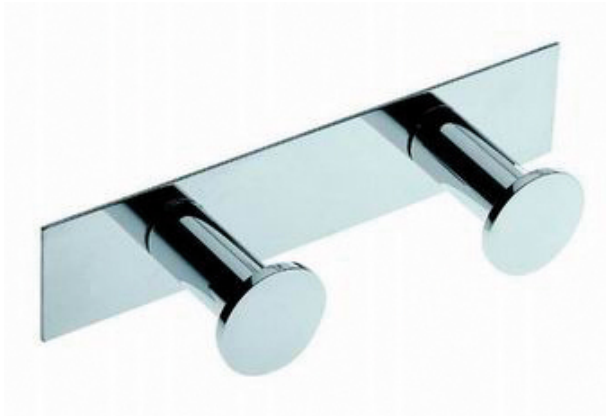

Code Balitrand : 725.403

Référence fournisseur : WJC205A0022001

Description

COSMIC ACCESSOIRES DE SALLES DE BAINS
ACCESSOIRES COSMIC
Série ARCHITECT
Présentation : métal chromé

Patère double - Architect - chromé

Code Balitrand : 725.403

Référence fournisseur : WJC205A0022001

Caractéristiques

Type : patère double
Marque : COSMIC
Collection : architect

Prix : 92.40 euros TTC