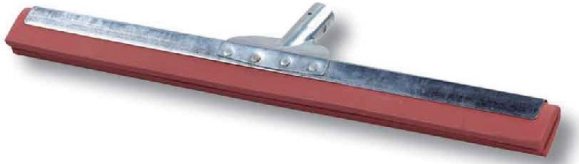

Code Balitrand : 690.828

Référence fournisseur : 9702 54

#### Description

##### **ROULORMENAGE**

Entretien sols

Raclette de sol

Raclette de sol renforcée L 54 cm – monture acier  
et mousse de latex haute densité rouge – pour  
manche type 2 ø 24 cm

Code Balitrand : 690.828

Référence fournisseur : 9702 54