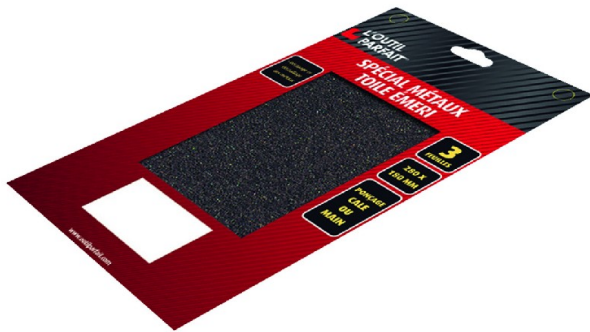

Code Balitrand : 678.261

Référence fournisseur : 1287000

Description

L'OUTIL PARFAIT OUTILLAGE PEINTRE

Préparation

Feuilles papier abrasif

Paquet de 3 feuilles de toile Eméri Spécial métaux
- dim. 280 x 180 mm - Assortiment grain
fin/moyen/gros