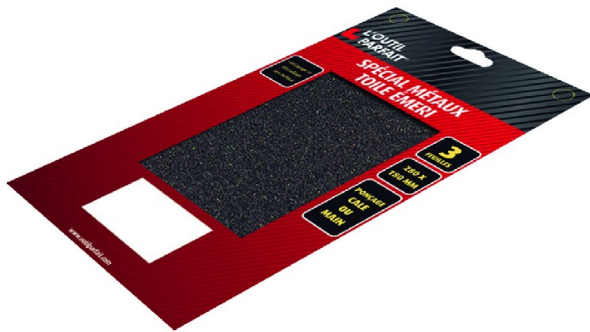

Code Balitrand : 678.259

Référence fournisseur : 1286002

Description

L'OUTIL PARFAIT OUTILLAGE PEINTRE

Préparation

Feuilles papier abrasif

Paquet de 3 feuilles de toile Eméri Spécial métaux
- dim. 280 x 180 mm - Grain moyen