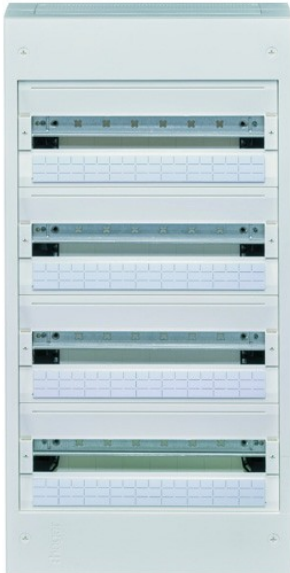

Code Balitrand : 640.235

Référence fournisseur : VB418A

Description

HAGERCOFFRETS ET ARMOIRES HAGER COFFRETS DE DISTRIBUTION SAILLIE

Coffrets Véga 18

Coffret en matière isolante, teinte RAL 9010, pour appareils profondeur 92,5 mm, rail DIN pour épaulement 47 mm démontable individuellement, entraxe 150 mm espace de câblage sous rail DIN 32,5 mm - classe II - IP30 IK07 sans port

Coffret de distrib. Véga 18 4 rangée 72 mod. dim. 370x750x135 mm

Code Balitrand : 640.235

Référence fournisseur : VB418A

[Fiche fournisseur](#)

Caractéristiques

Modèle : vega
Nombre de modules : 72 modules
Nombre de rangées : 4 rangées
Type de pose : saillie