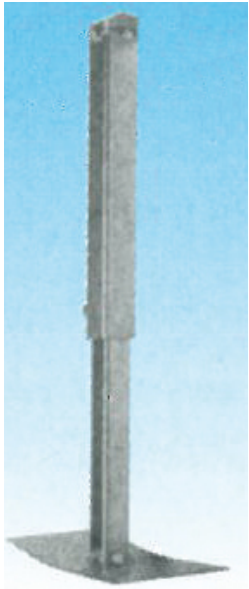

Code Balitrand : 630.776

Référence fournisseur : 867863

Description

UNELVENTVENTILATION

ACCESSOIRES DE POSE

Support de terrasse - SP

Support de terrasse réglable en hauteur (de 253 à 415 mm)

pour conduits métalliques CMS - platine 300x300 mm

Support de terrasse - SP universel 300x300 mm

Code Balitrand : 630.776

Référence fournisseur : 867863

Caractéristiques

Type : support

Prix : 77.95 euros TTC