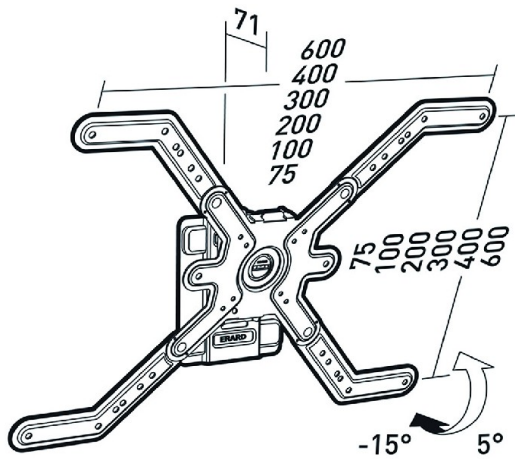

Code Balitrand : 618.248

Référence fournisseur : 043260

Description

ERARD CONNECT Supports écrans muraux

Supports muraux

Supports muraux " CLIFF " pour écrans de moyennes tailles

Platine murale et support écran en acier

Peinture époxy noire et silver

Niveau à bulle intégré

Support mural inclinable -15°/+5° Cliff 600T pour écrans de 40"-65"

Code Balitrand : 618.248

Référence fournisseur : 043260

Caractéristiques

Type : supportage et fixation