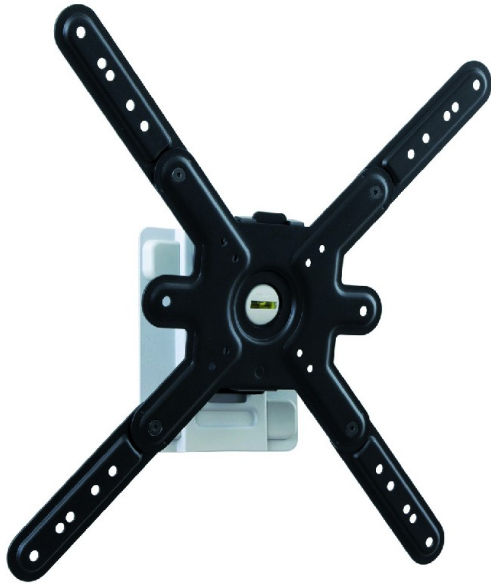

Code Balitrand : 618.245

Référence fournisseur : 043240

Description

ERARD CONNECT Supports écrans muraux

Supports muraux
Supports muraux " CLIFF " pour écrans de moyennes tailles
Platine murale et support écran en acier
Peinture époxy noire et silver
Niveau à bulle intégré

Support mural inclinable $-15^{\circ}/+5^{\circ}$ Cliff 400T pour écrans de 30"-55"

Code Balitrand : 618.245

Référence fournisseur : 043240

Caractéristiques

Type : supportage et fixation

Prix : 69.36 euros TTC