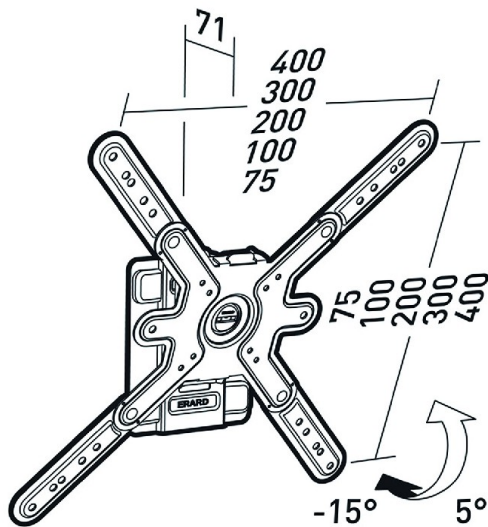

Code Balitrand : 618.245

Référence fournisseur : 043240

Description

ERARD CONNECT Supports écrans muraux

Supports muraux
Supports muraux " CLIFF " pour écrans de moyennes tailles
Platine murale et support écran en acier
Peinture époxy noire et silver
Niveau à bulle intégré

Support mural inclinable $-15^{\circ}/+5^{\circ}$ Cliff 400T pour écrans de 30"-55"

Code Balitrand : 618.245

Référence fournisseur : 043240

Caractéristiques

Type : supportage et fixation

Prix : 69.36 euros TTC