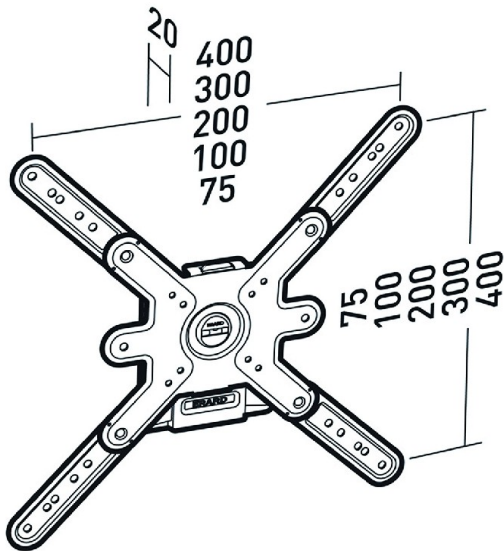

### Description

#### ERARD CONNECT Supports écrans muraux

Supports muraux

Supports muraux " CLIFF " pour écrans de moyennes tailles

Platine murale et support écran en acier

Peinture époxy noire et silver

Niveau à bulle intégré

Support mural fixe Cliff 400 pour écrans de 30"-55"

Code Balitrand : 618.244

Référence fournisseur : 043040