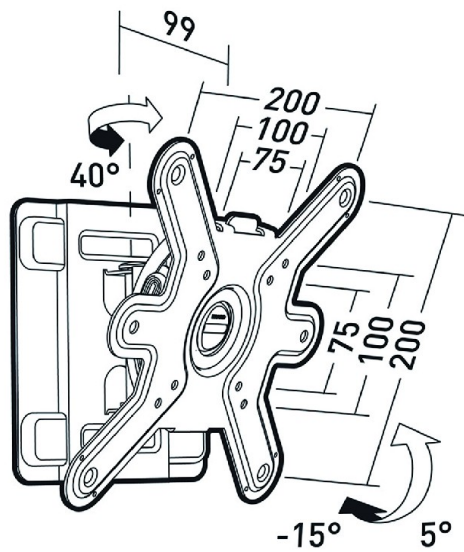

Code Balitrand : 618.242

Référence fournisseur : 043320

Description

ERARD CONNECT Supports écrans muraux

Supports muraux

Supports muraux " CLIFF " pour écrans de moyennes tailles

Platine murale et support écran en acier

Peinture époxy noire et silver

Niveau à bulle intégré

Support mural inclinable $-15^{\circ}/+5^{\circ}$ et orientable ± 20 Cliff 200TW45 pour écrans de 19"-32"

Code Balitrand : 618.242

Référence fournisseur : 043320