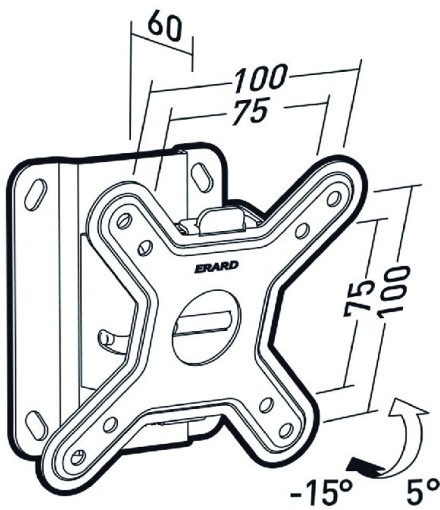

Caractéristiques

Type : supportage et fixation