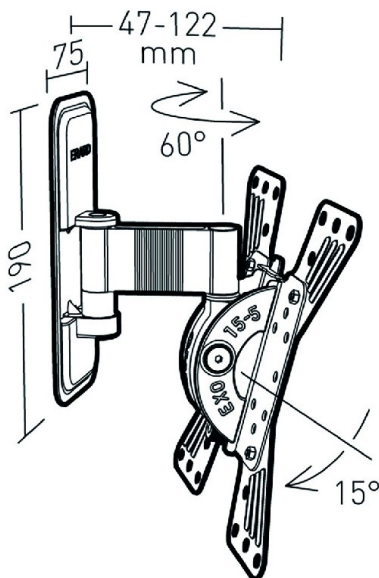

Code Balitrand : 618.223

Référence fournisseur : 048120

Description

ERARD CONNECT Supports écrans muraux

Supports muraux TV

Support mural aluminium EXO 200TW1 inclinable et orientable pour écrans de 15"-37"

- Déport 122 mm - 1 bras
- Système breveté de rondelles excentriques pour corriger les erreurs de perçage
- Inclinaison autostable jusqu'à -15°
- Orientabl

Support mural aluminium EXO 200TW1 inclinable et orientable pour écrans de 15"-37"

Code Balitrand : 618.223

Référence fournisseur : 048120

Prix : 81.00 euros TTC