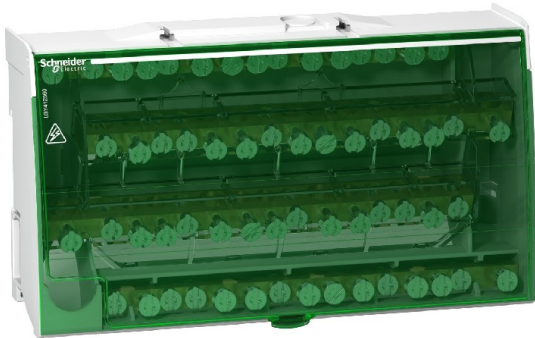

Code Balitrand : 588.605

Référence fournisseur : LGY412560

Description

SCHNEIDERCOFFRETS ET ARMOIRES SCHNEIDER

Coffrets en saillie

ACCESSOIRES

Répartiteurs

Linergy DS - répartiteur étagé tétrapolaire - 125A -
4x15 trous 20 larg. pas de 9 m 174x100x50,5 mm

Code Balitrand : 588.605

Référence fournisseur : LGY412560

Prix : 105.10 euros TTC