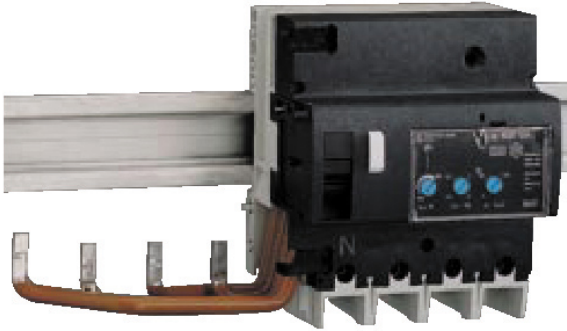

Code Balitrand : 588.251

Référence fournisseur : 19041

Description

SCHNEIDER APPAREILS MODULAIRES SCHNEIDER

Branchement, protection tertiaire commande et protection de départ - tarif Jaune
Blocs différentiels Vigi NG125
Type Asi - super immunisé
Tétra 125 A instantané - tension 230 à 415 V CA
Blocs diff. " Vigi NG125 " Tétra 125A instant.
30mA 11 larg. pas de 9 mm

Code Balitrand : 588.251

Référence fournisseur : 19041

Caractéristiques

Type : bloc différentiel
Gamme : NG125
Nombre de pôles : 4 poles
Intensité : 125 A
Sensibilité : 30 mA

Prix : 2024.16 euros TTC