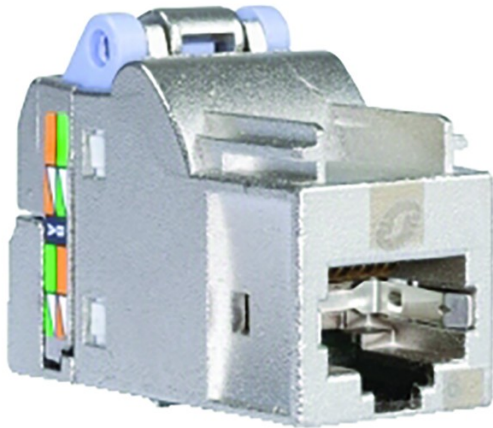

Code Balitrand : 587.403

Référence fournisseur : VDIB17726B01

##### **SCHNEIDER DOMOTIQUE COFFRETS ET ARMOIRES SCHNEIDER**

Coffrets en saillie

LexCom Home - Prise RJ45 S-One - cat6 STP blindée

LexCom Home - Prise RJ45 S-One - cat6 STP blindée

Code Balitrand : 587.403