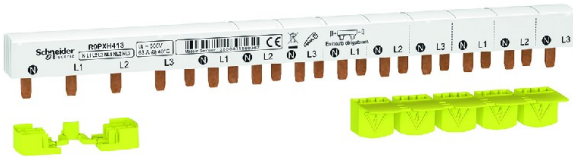

Code Balitrand : 587.347

Référence fournisseur : R9PXH413

##### **SCHNEIDER APPAREILS MODULAIRES SCHNEIDER**

Gamme de produits DUOLINE

Reconnaisable par ses produits de couleur blanche

Répartition - installation tarif bleu - technologie peignable XP

Resi9 XP - peigne monobloc

Peigne monobloc Resi9 XP - 3P+N - 63A - 13 modules - cache dents 5M

Code Balitrand : 587.347

Référence fournisseur : R9PXH413

#### Caractéristiques

Type : peigne XP

Nombre de pôles : 4 poles

Prix : 47.83 euros TTC