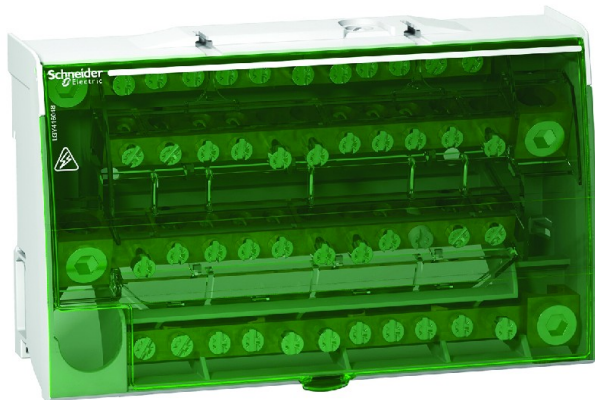

Code Balitrand : 587.234

Référence fournisseur : LGY416048

#### **SCHNEIDERCOFFRETS ET ARMOIRES SCHNEIDER**

Coffrets en saillie

ACCESSOIRES

Répartiteurs

Linergy DS - Répartiteur étagé tétrapolaire - 160A  
- 4x12 trous

Code Balitrand : 587.234

Référence fournisseur : LGY416048