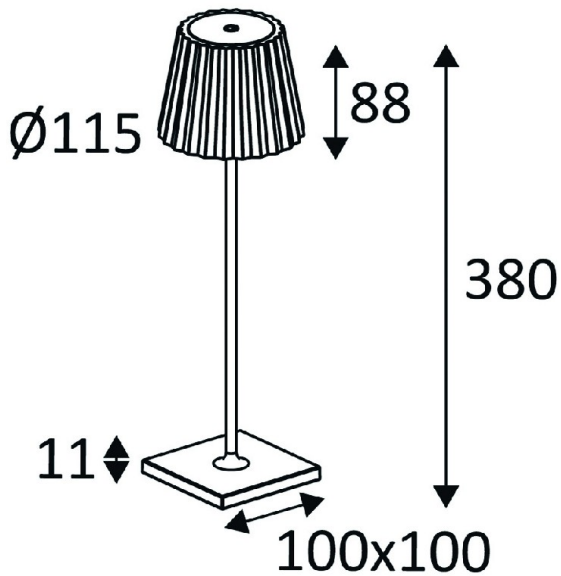

Code Balitrand : 580.148

Référence fournisseur : OU355WW30