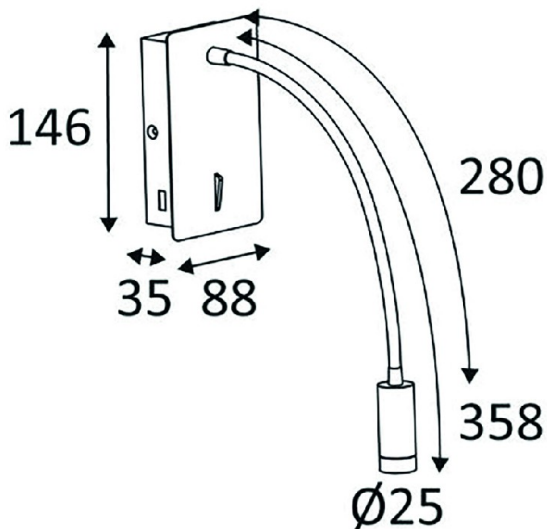

Code Balitrand : 580.144

Référence fournisseur : WA154WW30

##### INDIGOLUMINAIRES DÉCORATIFS

LUMINAIRES INTERIEURS " INDIGO "

Applique murale décorative BETSY 2

Base apparente avec interrupteur et prise USB (5VDC, 1A).

Longueur du flexible 280 mm.

Convertisseur non dimmable intégré dans l'appareil.

dim. LxHxP: 88x146x393 mm - AC 230V - IP20 - cl II

aluminium blanc

Applique murale décorative BETSY 2 - 3 W 150 lm 3000°K

Code Balitrand : 580.144

Référence fournisseur : WA154WW30

Prix : 173.04 euros TTC